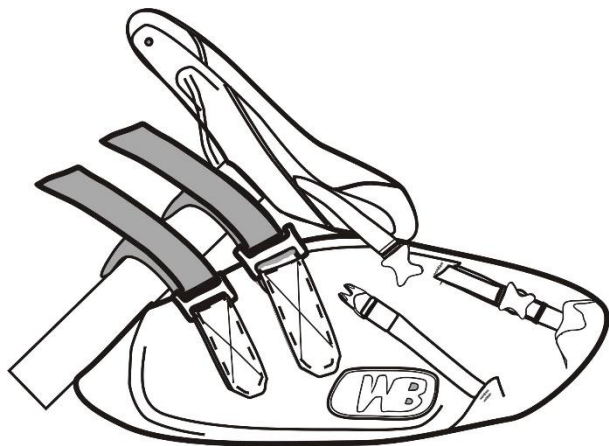

## Art. 612 W2B BRAŠNA POD SEDLO - VODOTĚSNÁ

### KROK 1.

Obtočte suché zipy kolem sedlové tyče a zapněte

### KROK 3.

Brašnu dobře zajistěte dotažením suchých zipů napevno

Nosnost: max

max  
8  
kg

made by sportarsenal