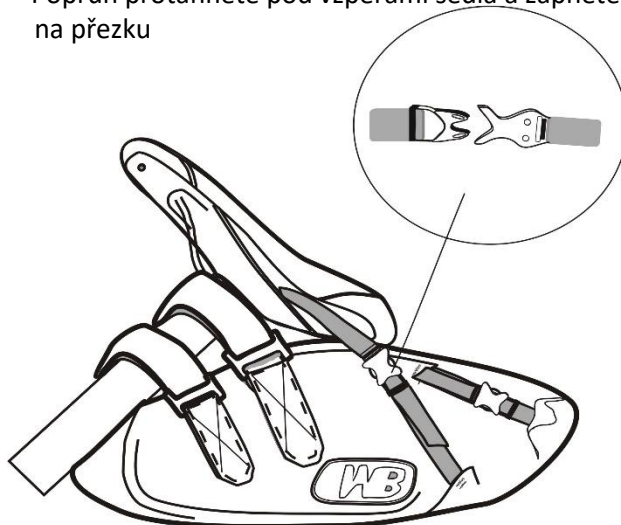

## Art. 612 W2B BRAŠNA POD SEDLO - VODOTĚSNÁ

### KROK 1.

Obtočte suché zipy kolem sedlové tyče a zapněte

### KROK 2.

Popruh protáhněte pod vzpěrami sedla a zapněte na přezku