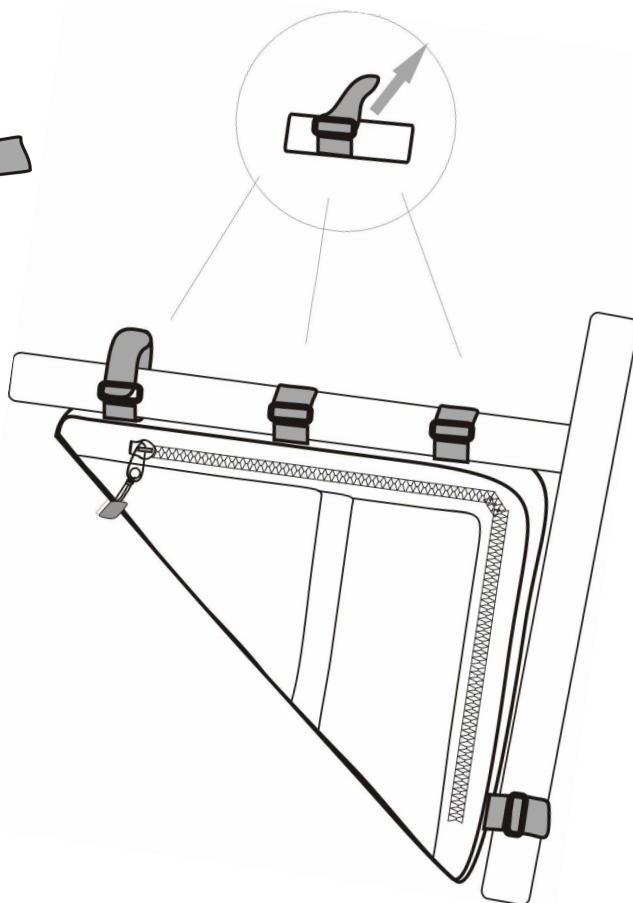

Art. 504 BRAŠNA DO RÁMU - střední

UPOZORNĚNÍ!

- Přizpůsobte brašnu převáženému obsahu pomocí dotažení popruhů na brašně
- Za škody vzniklé porušením upozornění, nenese výrobce žádnou zodpovědnost
- S nárkladem se mění jízdní vlastnosti kola!

KROK 1.

Rozeptejte suché zipy na brašně

KROK 2.

Obtočte popruhy suchých zipů okolo rámu kola a napevno zatáhněte

Technická specifikace brašny

Materiál: PAD/PVC

Rozměr: 34 x 6 x 25 cm

Objem: 2,6 litrů

Hmotnost: 265 g

Povrch nepromokavý

Švy šité

made by sportarsenal