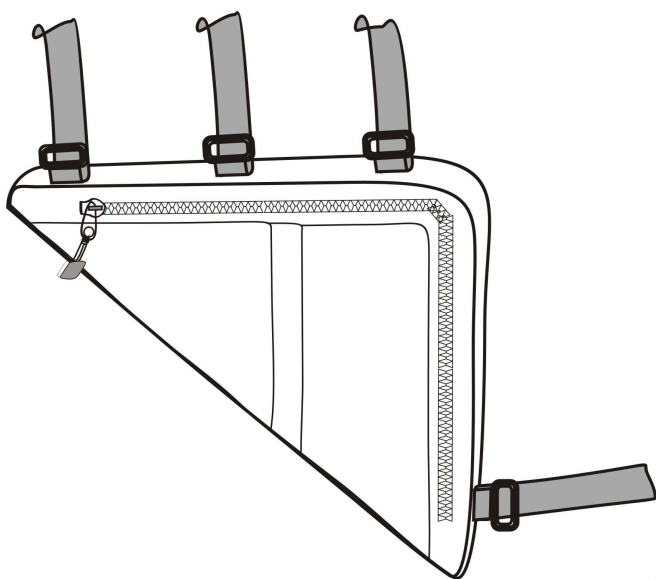

Art. 504 BRAŠNA DO RÁMU - střední

UPOZORNĚNÍ!

- Přizpůsobte brašnu převáženému obsahu pomocí dotažení popruhů na brašně
- Za škody vzniklé porušením upozornění, nenese výrobce žádnou zodpovědnost
- S nárkladem se mění jízdní vlastnosti kola!

KROK 1.

Rozeptejte suché zipy na brašně

KROK 2.

Obtočte popruhy suchých zipů okolo rámu kola a napevno zatáhněte

Technická specifikace brašny

Materiál: PAD/PVC

Rozměr: 34 x 6 x 25 cm

Objem: 2,6 litrů

Hmotnost: 265 g

Povrch nepromokavý

Švy šité

made by sportarsenal