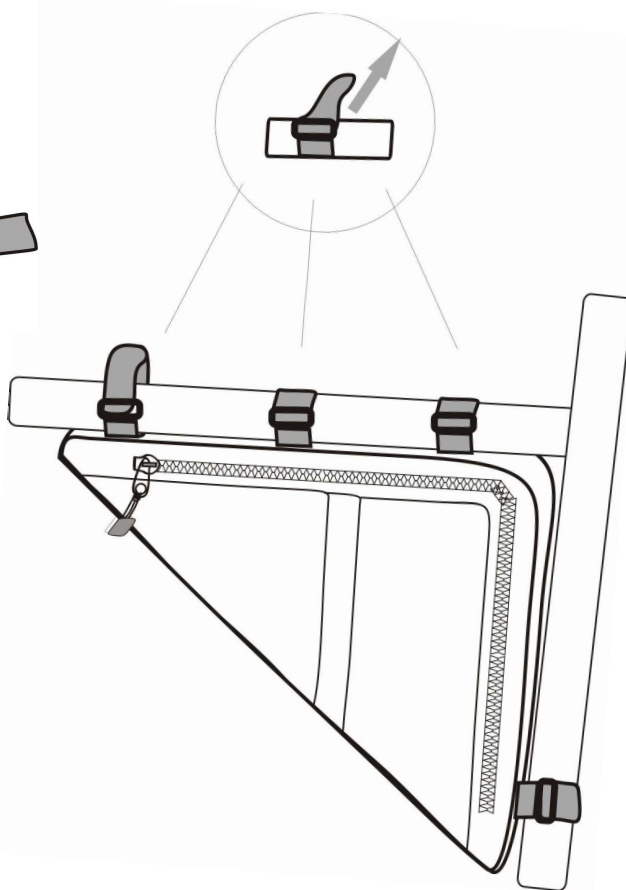

### UPOZORNĚNÍ!

- Přizpůsobte brašnu převáženému obsahu pomocí dotažení popruhů na brašně
- Za škody vzniklé porušením upozornění, nenese výrobce žádnou zodpovědnost
- S nárkladem se mění jízdní vlastnosti kola!

### KROK 1.

Rozeptejte suché zipy na brašně

### Technická specifikace brašny

Materiál: PAD/PVC

Rozměr: 41 x 6 x 30 cm

Objem: 3,8 litrů

Hmotnost: 430 g

**Povrch nepromokavý**

**Švy šité**

made by sportarsenal