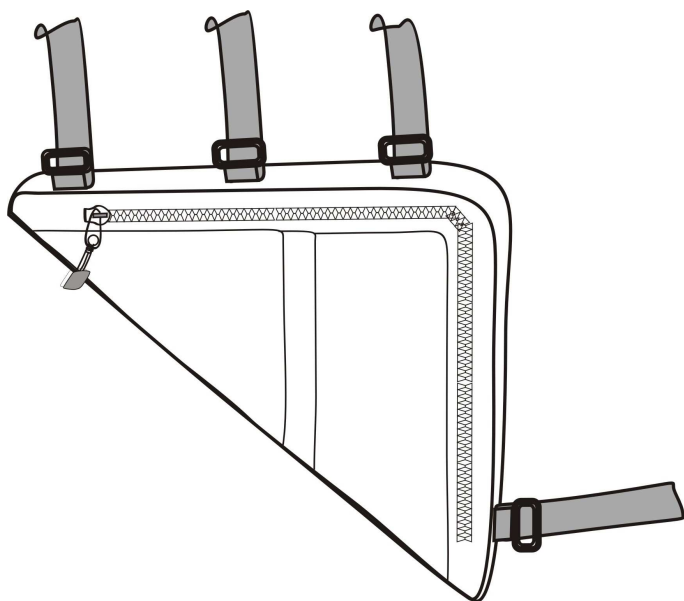

## Art. 515 BRAŠNA DO RÁMU - velká

### UPOZORNĚNÍ!

- Přizpůsobte brašnu převáženému obsahu pomocí dotažení popruhů na brašně
- Za škody vzniklé porušením upozornění, nenese výrobce žádnou zodpovědnost
- S nárkladem se mění jízdní vlastnosti kola!

### KROK 1.

Rozeptejte suché zipy na brašně

### Technická specifikace brašny

Materiál: PAD/PVC

Rozměr: 41 x 6 x 30 cm

Objem: 3,8 litrů

Hmotnost: 430 g

**Povrch nepromokavý**

**Švy šité**

made by sportarsenal