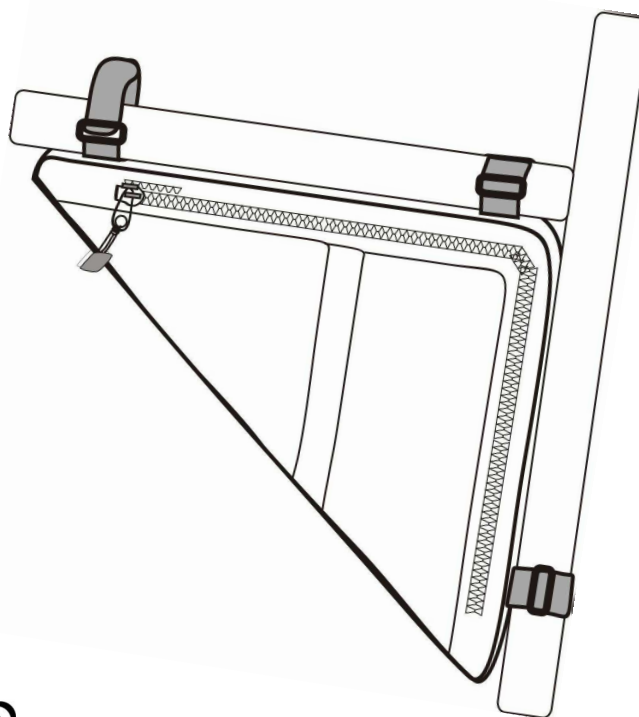

Art. 523 BRAŠNA DO RÁMU - dětská

UPOZORNĚNÍ!

- Přizpůsobte brašnu převáženému obsahu pomocí dotažení popruhů na brašně
- Za škody vzniklé porušením upozornění, nenese výrobce žádnou zodpovědnost
- S nákladem se mění jízdní vlastnosti kola!

KROK 1.

Rozeptejte suché zipy na brašně

KROK 2.

Obtočte popruhy suchých zipů okolo rámu kola a napevno zatáhněte

Technická specifikace brašny

Materiál: PAD/PVC

Rozměr: 23 x 6 x 18cm

Objem: 1,2 litry

Hmotnost: 170 g

Povrch nepromokavý

Švy šité

made by sportarsenal