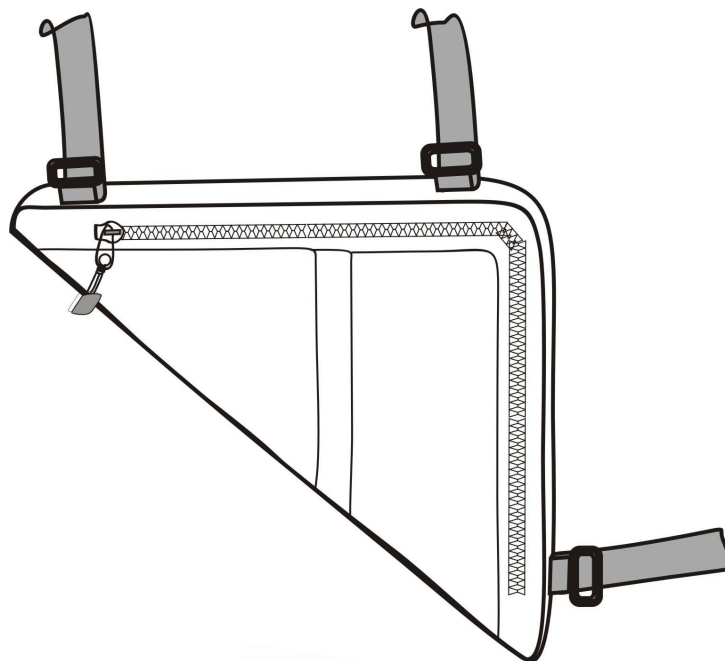

Art. 523 BRAŠNA DO RÁMU - dětská

UPOZORNĚNÍ!

- Přizpůsobte brašnu převáženému obsahu pomocí dotažení popruhů na brašně
- Za škody vzniklé porušením upozornění, nenese výrobce žádnou zodpovědnost
- S nákladem se mění jízdní vlastnosti kola!

KROK 1.

Rozeptejte suché zipy na brašně

KROK 2.

Obtočte popruhy suchých zipů okolo rámu kola a napevno zatáhněte

Technická specifikace brašny

Materiál: PAD/PVC

Rozměr: 23 x 6 x 18cm

Objem: 1,2 litry

Hmotnost: 170 g

Povrch nepromokavý

Švy šité

made by sportarsenal